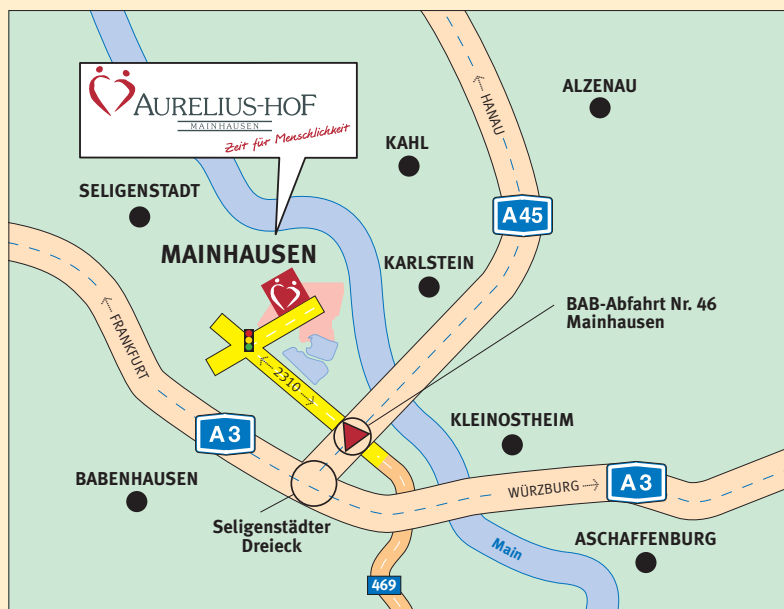

ANFAHRTSBESCHREIBUNG

MAINHAUSEN

Zeit für Menschlichkeit

Von der **BAB 45** kommend nehmen Sie die **Ausfahrt Nr. 48 (Mainhausen)** und folgen dann ca. 1,3 km der Bundesstraße L 2310 in Richtung „Mainhausen, Seligenstadt“ bis zur **ersten Ampelkreuzung**.

Dort biegen Sie **rechts** in Richtung „Mainflingen“ ab. Sie folgen der Zellhäuser Straße und biegen nach ca. 600 m **im Kreis** die **zweite Ausfahrt** in den Ginkgoring ab.

Nun sehen Sie den Aurelius-Hof bereits auf der rechten Seite. Sie folgen dem Ginkgoring weitere rund 150 m und biegen dann **rechts** in die Ahornstr. ab.

Bitte benutzen Sie als Besucher die zweite Einfahrt rechts, um zum Besucherparkplatz zu gelangen.

Aurelius-Hof
Seniorenpflegeheim Mainhausen
Betriebsgesellschaft mbH
Ginkgoring 23
63533 Mainhausen

Wir wünschen Ihnen eine angenehme Anreise und heißen Sie schon jetzt im Aurelius-Hof herzlich Willkommen!